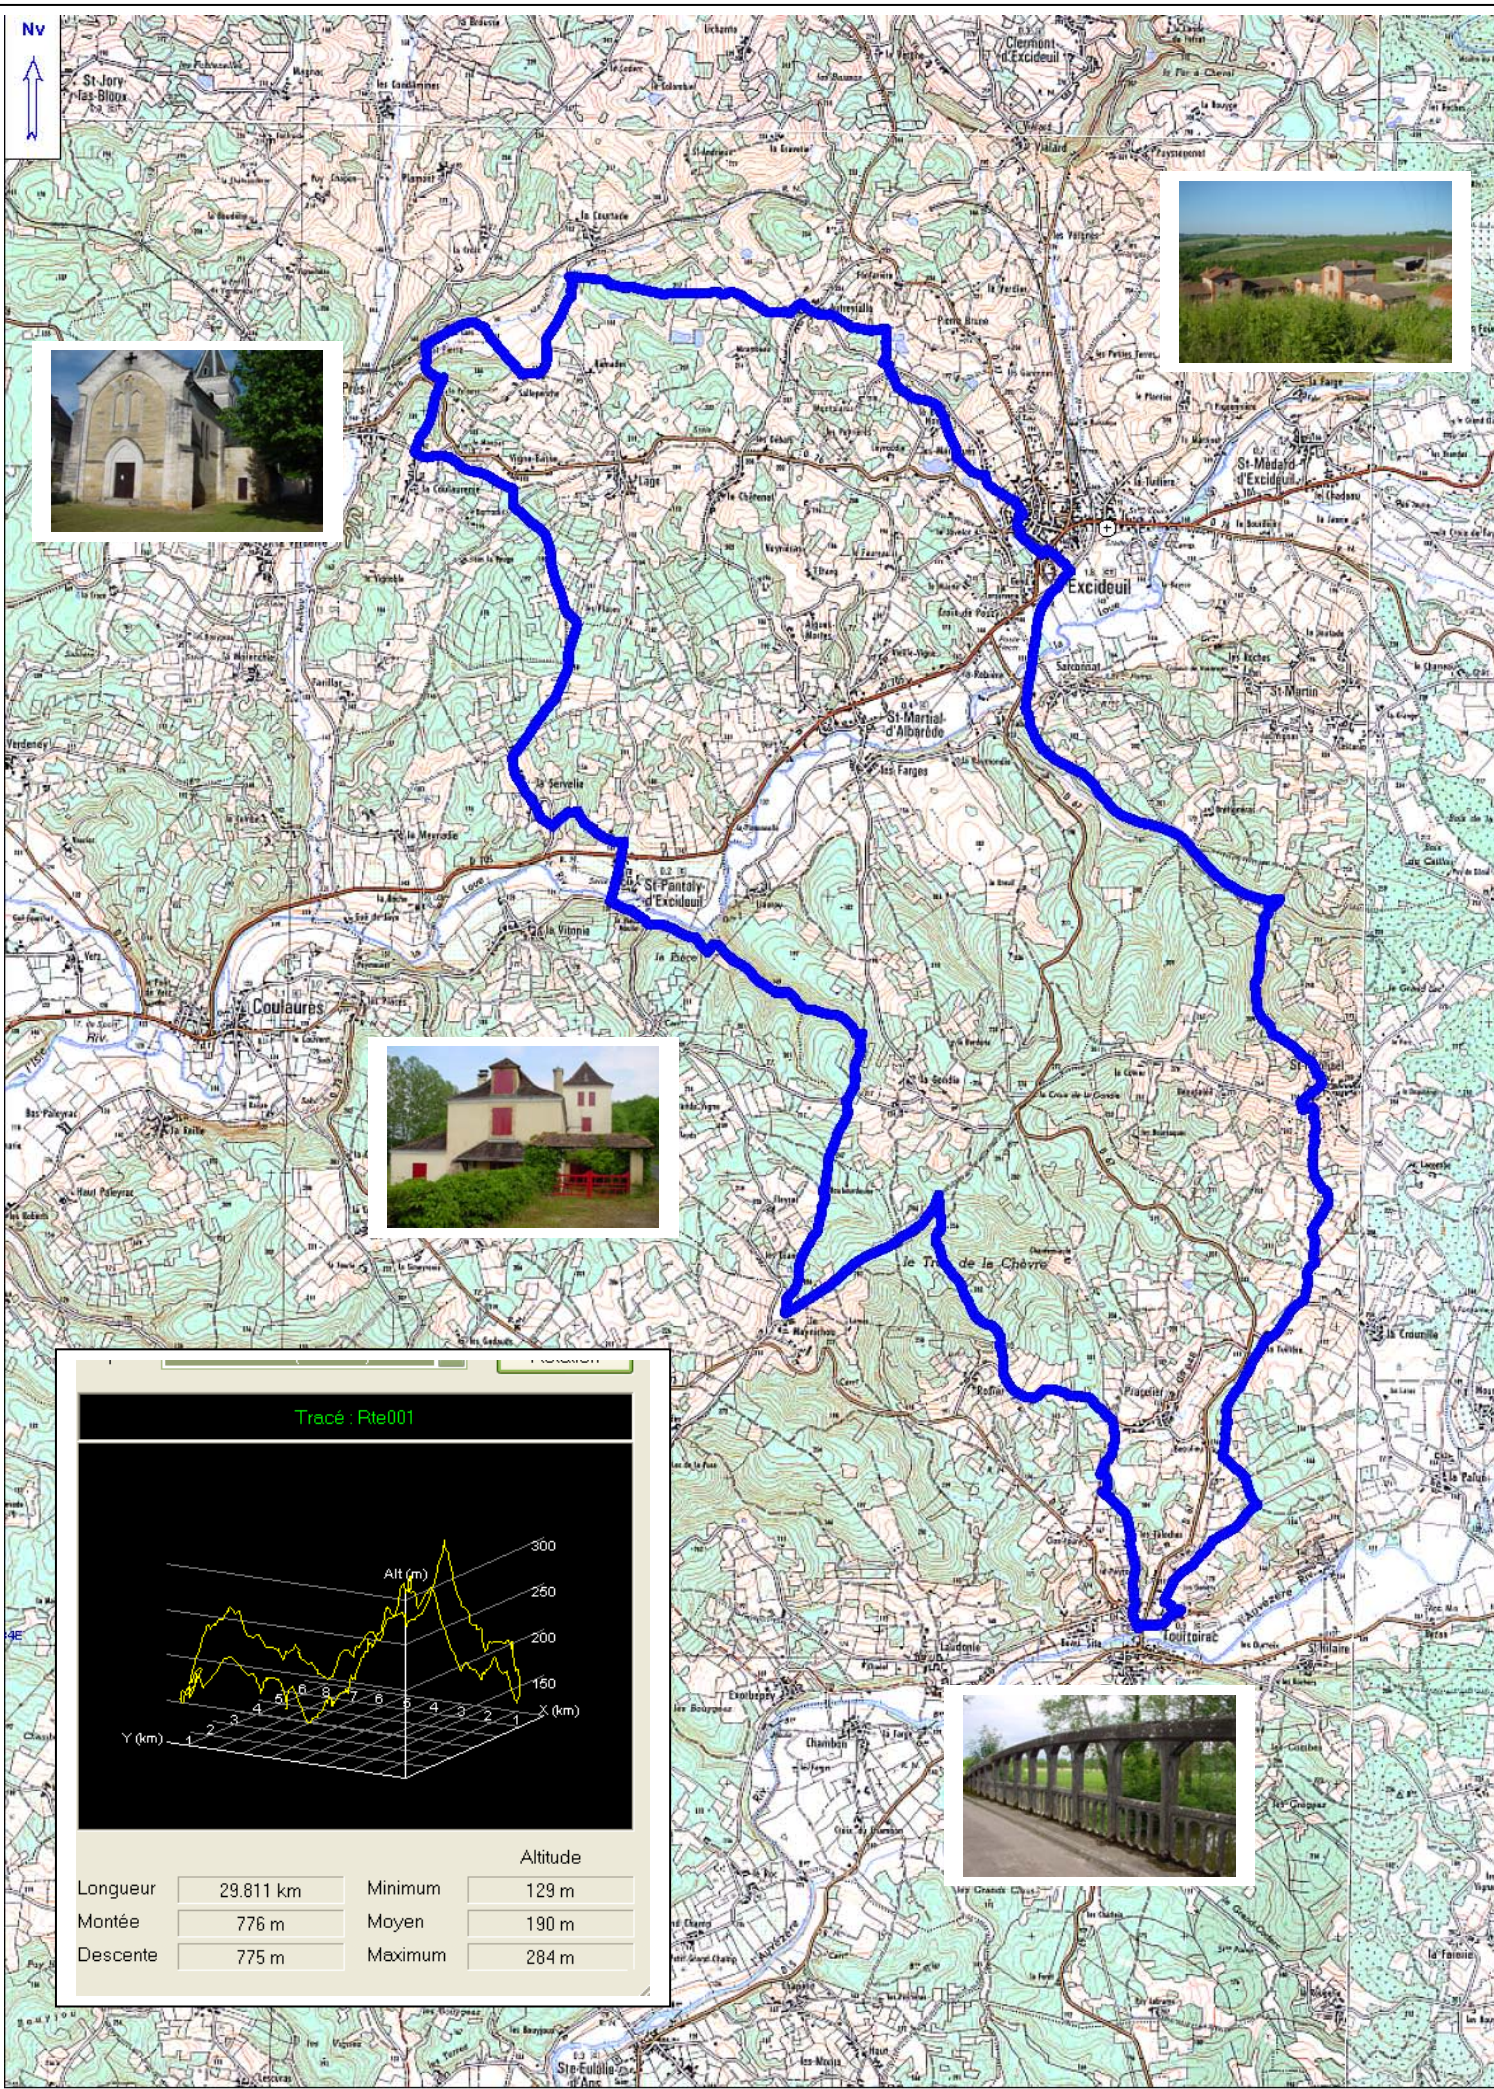

Nv

	Altitude	
Longueur	29.811 km	Minimum 129 m
Montée	776 m	Moyen 190 m
Descente	775 m	Maximum 284 m