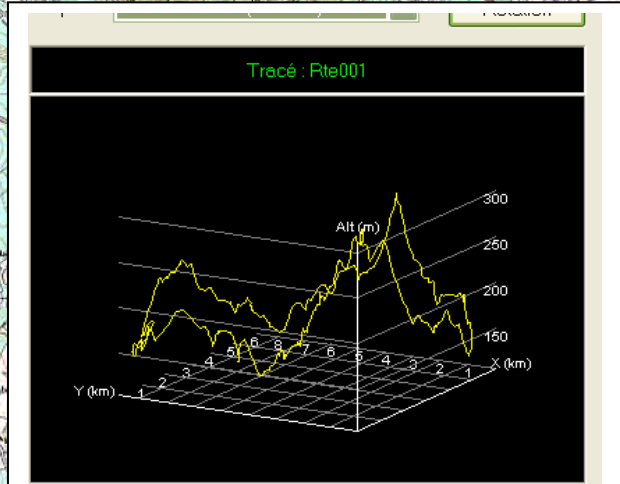

Nv

	Altitude	
Longueur	29.811 km	Minimum 129 m
Montée	776 m	Moyen 190 m
Descente	775 m	Maximum 284 m