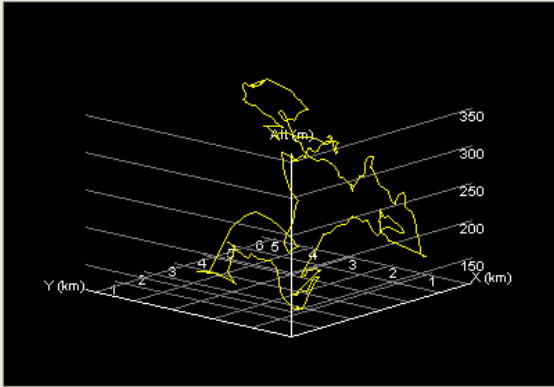

### Tracé clermont rouge 2

		Altitude	
Longueur	32.437 km	Minimum	145 m
Montée	678 m	Moyen	237 m